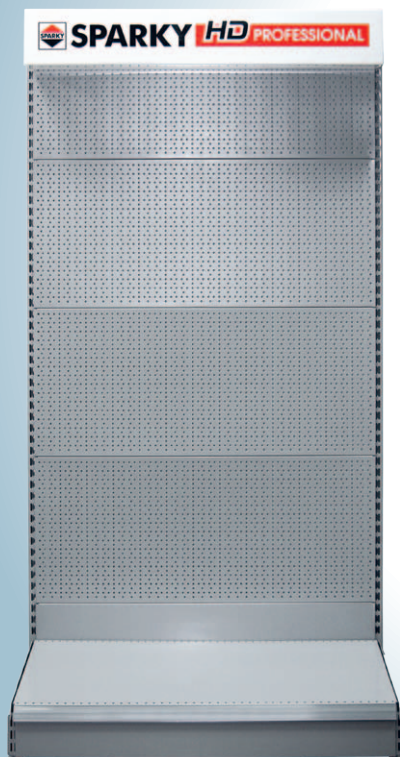

SPARKY

PROFESSIONAL

SP 3 – стенд

- Ширина 1 м
- Поставляется с дополнительной крючками
- Легко собирается
- Дополнительный навес с подсветкой
- Стальная конструкция
- Подходит для размещения большинства инструментов SPARKY